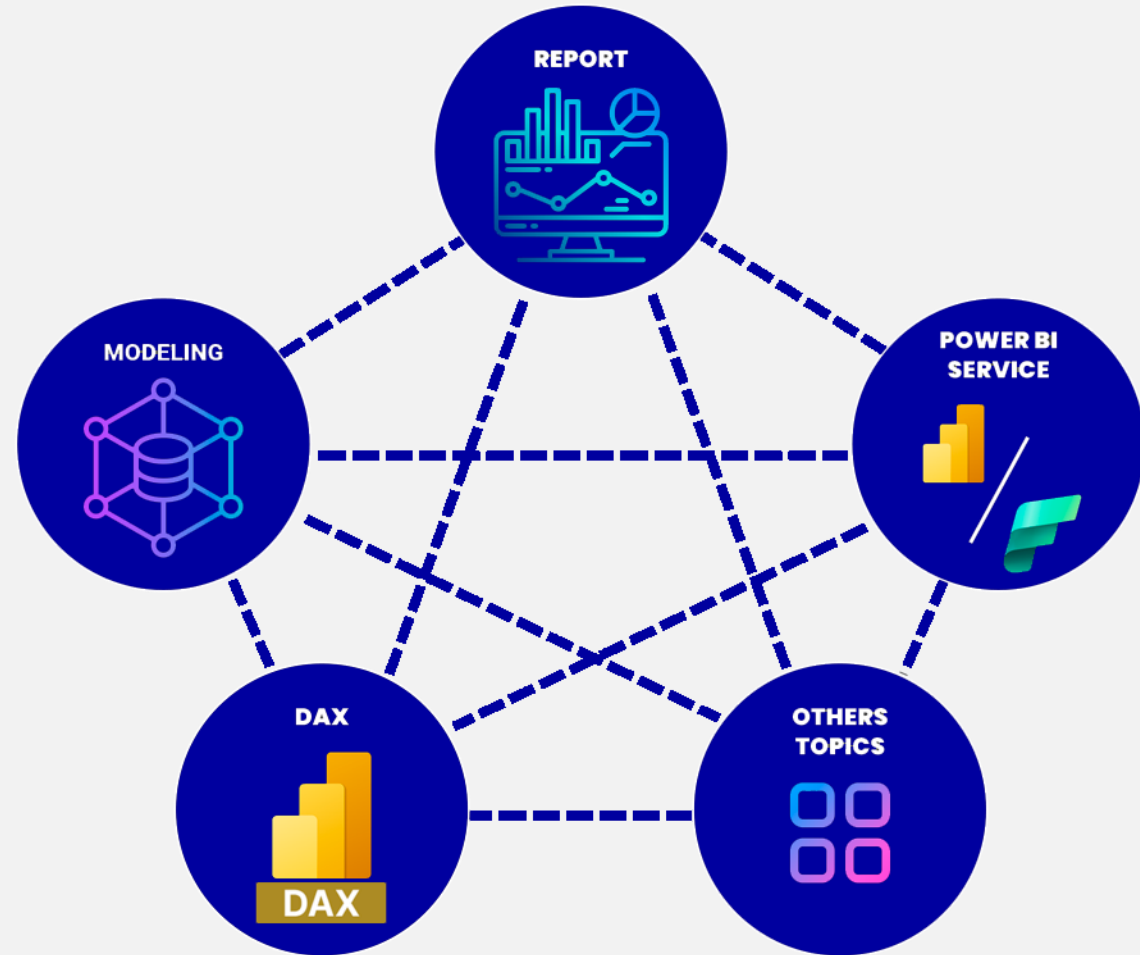

Regras do Medallion | Power BI

**TURNING YOUR DATA
INTO ACTIONABLE INSIGHTS**

b14all
by PLEXUS^{TECH}

Introdução às Regras do Medallion

Estas diretrizes estabelecem as melhores práticas para projetos do Power BI, garantindo resultados consistentes e de alta qualidade, um melhor desempenho e informações fiáveis em todos os projetos com os clientes.

Relatório

Regras da Medallion para Relatórios

Regras de Ouro

- Separe o relatório do modelo semântico
- Evite gráficos circulares com mais de 5 categorias
- Adicione informações sobre a última atualização da fonte de dados
- Distribua os filtros pelas páginas do relatório

Evite gráficos circulares com mais de 5 categorias

Ao utilizar gráficos circulares, não utilize mais de 5 categorias, pois os dados podem tornar-se difíceis de interpretar.

Distribuidores de filtros nas páginas do relatório

Não abuse dos filtros nas páginas dos relatórios.

Recomenda-se utilizar o painel de filtros sempre que possível.

Adicione informações sobre a última atualização da fonte de dados

Torne visível nas páginas a informação sobre a última atualização da fonte/DW.